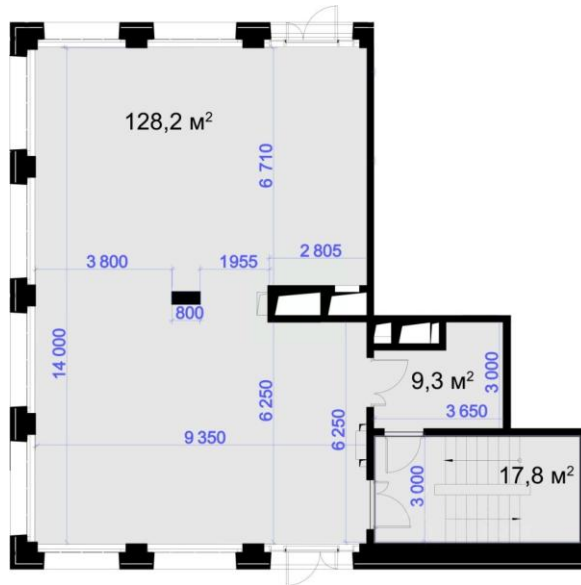

## ОПИСАНИЕ

- Отдельная входная группа. В помещении панорамные окна, высокие потолки.
- Электрическая мощность 180кВт.
- Хорошие рекламные возможности.

## ПЛОЩАДЬ

- Торговая площадь – 524 кв.м.