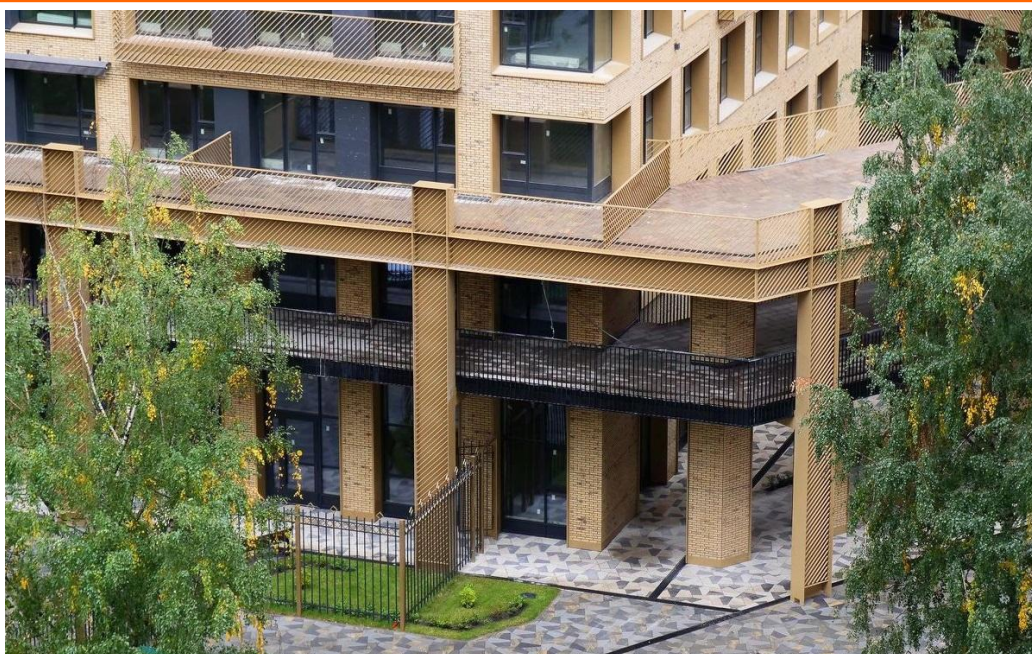

МОСКВА, НАРОДНОГО ОПОЛЧЕНИЯ УЛ., 13

АРЕНДА - 524 КВ.М

## РАСПОЛОЖЕНИЕ

- Торговое помещение расположено, в новом ЖК Wellton Gold. Густонаселённый район.
- Ближайшая станция метро «Народное Ополчение» 10 мин.

## ОПИСАНИЕ

- Отдельная входная группа. В помещении панорамные окна, высокие потолки.
- Электрическая мощность 180кВт.
- Хорошие рекламные возможности.